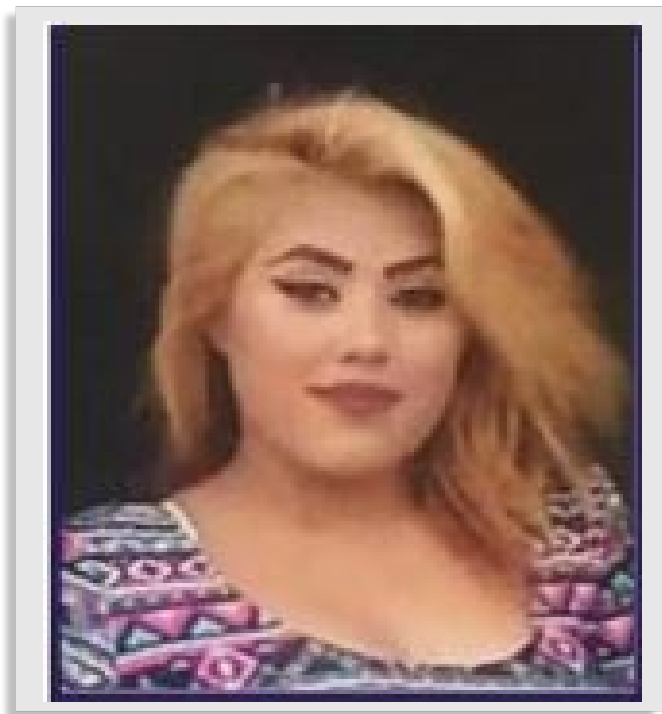

## Perla Zarahi Hernandez Gomez

Última foto conocida

**Fecha de desaparición:** 05/10/2019  
**Sexo:** Femenino  
**Edad:** No especificado  
**Estatura:** 1.65 mts.  
**Tez:** Morena clara  
**Ojos:** Medianos, café oscuro  
**Cabello:** Corto lacio, negro  
**Fecha de nacimiento:** No especificado  
**Señas particulares:** Lunar de color rojo de aproximadamente 5 centímetros en el lado izquierdo del pecho

**Circunstancia:** Salió de su domicilio en jiquilpan, michoacán sin referir a donde se dirigía, siendo esta la última vez que se le vio; sin que hasta el momento se tenga noticias de su paradero, por lo que se teme por su integridad y ser víctima de la comisión de un delito.